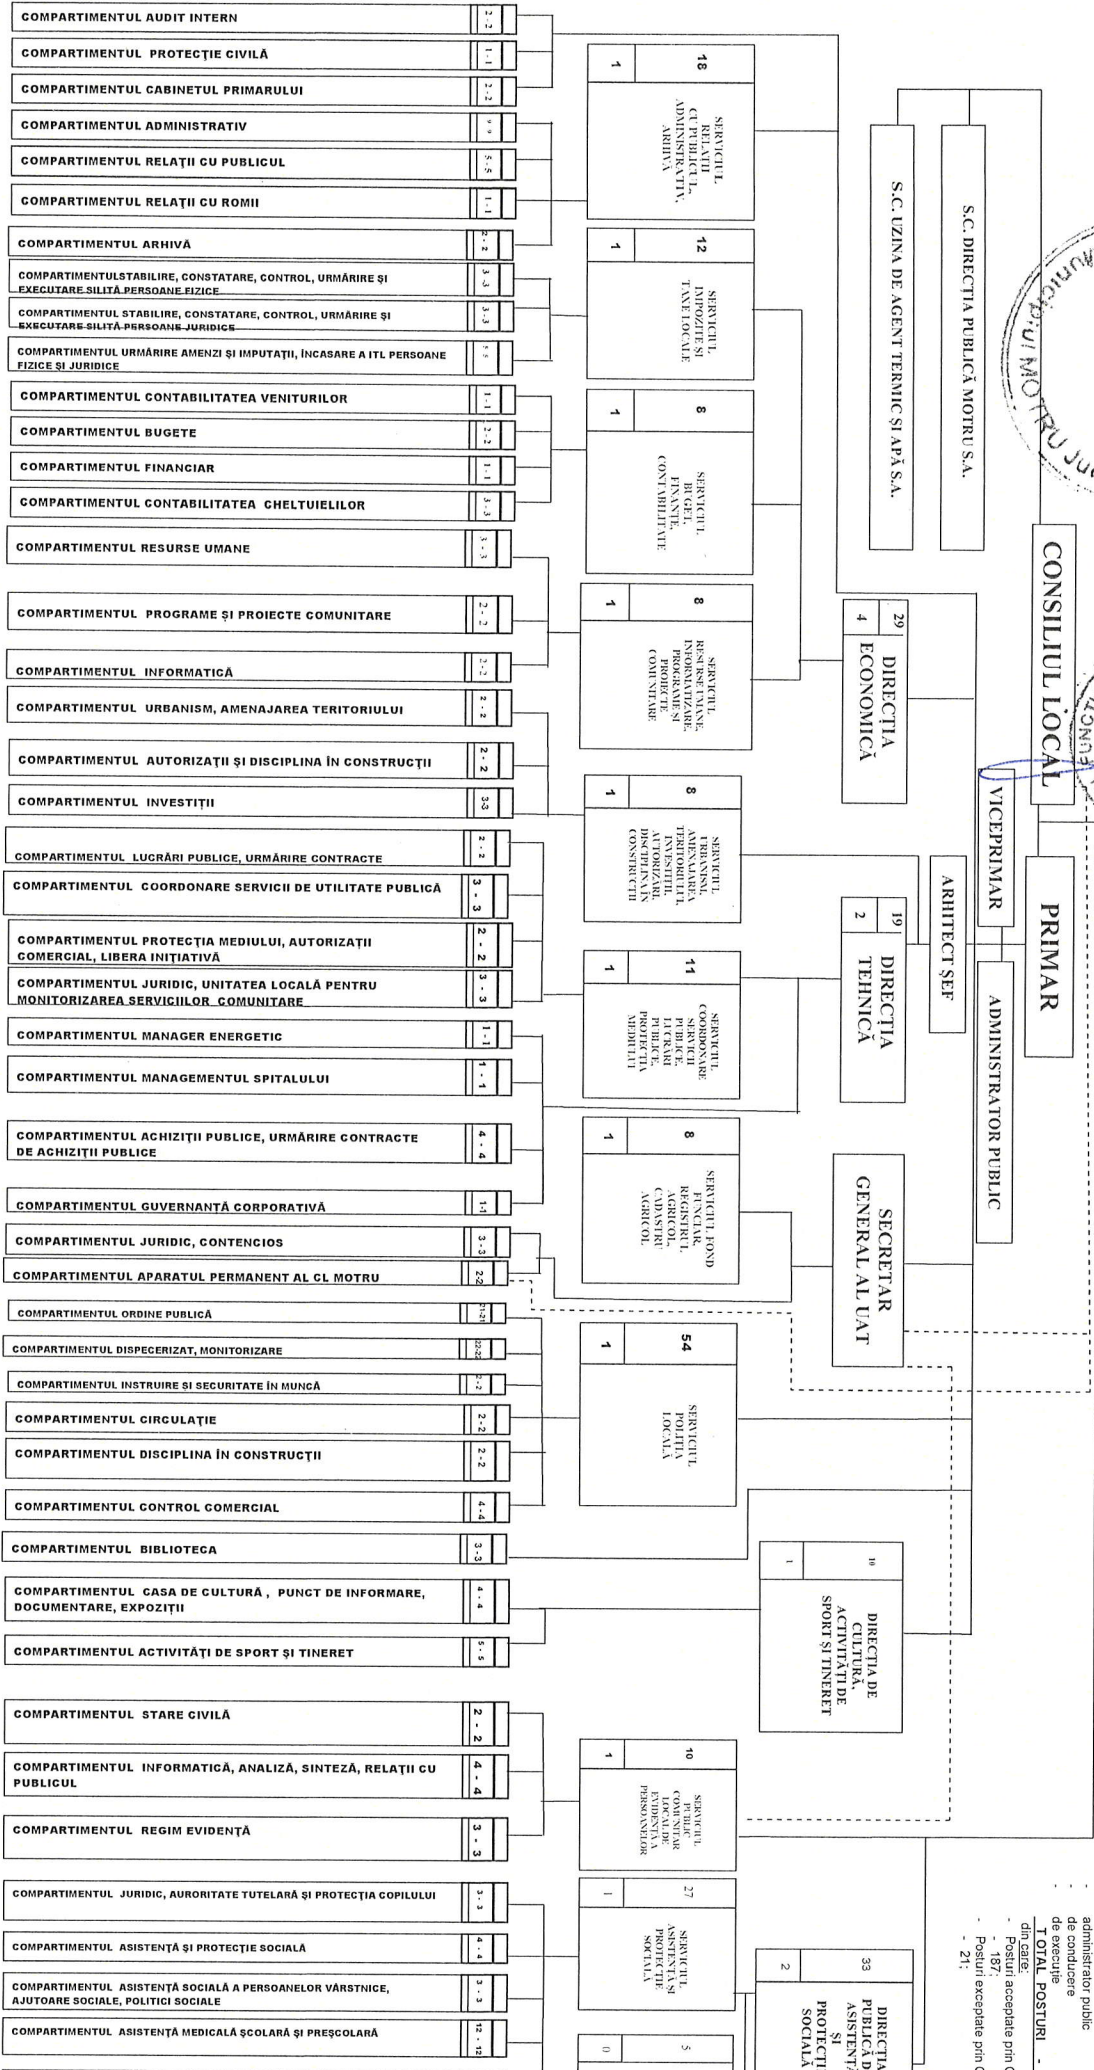

PRIMĂRIA MUNICIPIULUI MOTRU
ROMANIA
AUDEȘUL GORII

PRIMAR, PRIMĂRIA MUNICIPIULUI MOTRU
EC. MOREGA COSTEL ȘOSMIN

PREȘEDINTE, PRIMĂRIA MUNICIPIULUI MOTRU
PUBLICUL JUDEȚULUI GORJ
PRIVILEGIU ȘI MARȘAL

ORGANIGRAMA

VALABILĂ ÎNCEPÂND CU DATA 01.02.2022

ANEXA A
la HCL nr. 114/2017,
modif. prin HCL nr. 139/2019 și HCL nr. 4/2020

Șef Serviciu RIUPP
Păun Marian